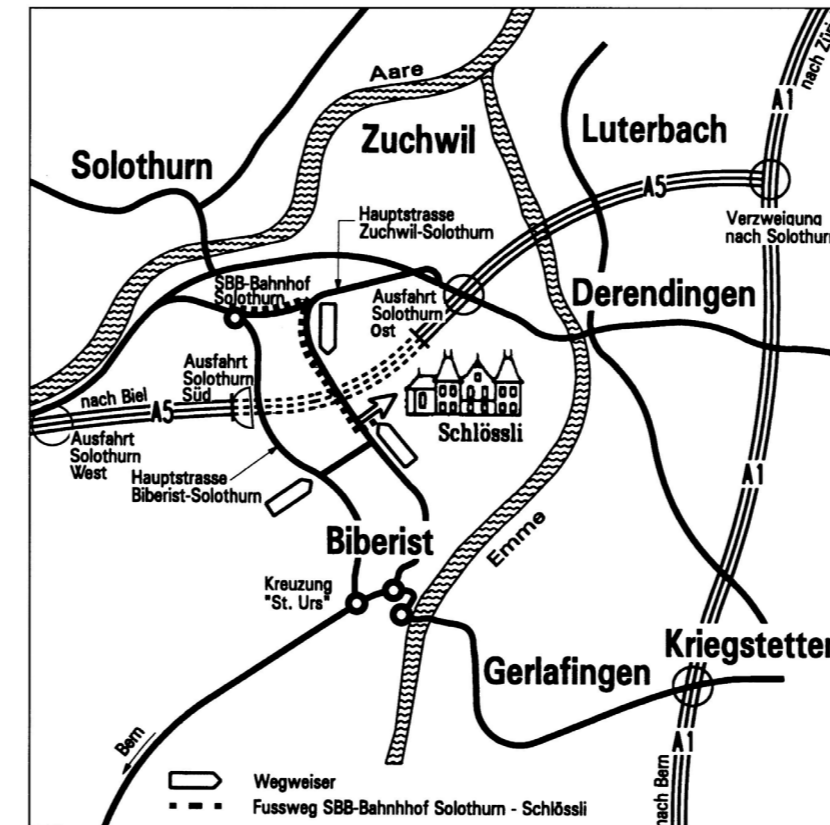

SCHLÖSSCHEN VORDER-BLEICHENBERG BIBERIST

Werner Bommer Stephan Sieboth Thomas Woodtli